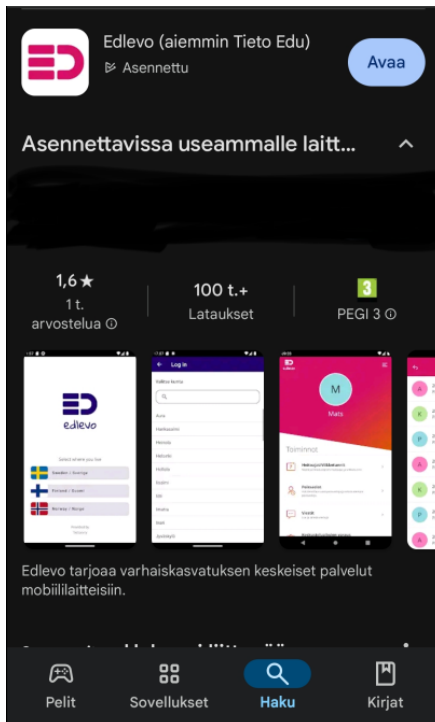

EDLEVO YKSITYISISSÄ PÄIVÄKODEISSA

Edlevo toimii puhelimeen ladattavalla sovelluksella. Sovelluksen voit ladata Play-kaupasta. Tarvitset kirjautumiseen pankkitunnukset tai mobiilivarmenteen.

APP

Jos sinulla ei ole mahdollisuutta käyttää appia, niin Edlevo toimii myös selainversiona osoitteesta

https://education.service.tieto.com/WE.Education.Spaces/Start?domain=PieksamakiEffica_ETPMK&idpmethod=SAML&Federationprofile=EduAppFiPublic&Actor=Actor_Relative

Yksityisen päiväkodin asiakkaan Edlevo Appista näet koko Pieksämäen kaupungin varhaiskasvatusta koskevat **Tiedotteet**, sekä lasta koskevat **Palvelusetelipäätökset**. Lisää toiminnallisuuksia yksityisten päiväkotien Edlevon toiminnallisuuksiin tulee vuoden 2025 aikana.

Tiedotteet näkyvät sovelluksen etusivulla.

Palvelusetelipäätökset saat näkyviin painamalla Edlevon etusivun oikeassa yläkulmassa olevaa kolmea viivaa.